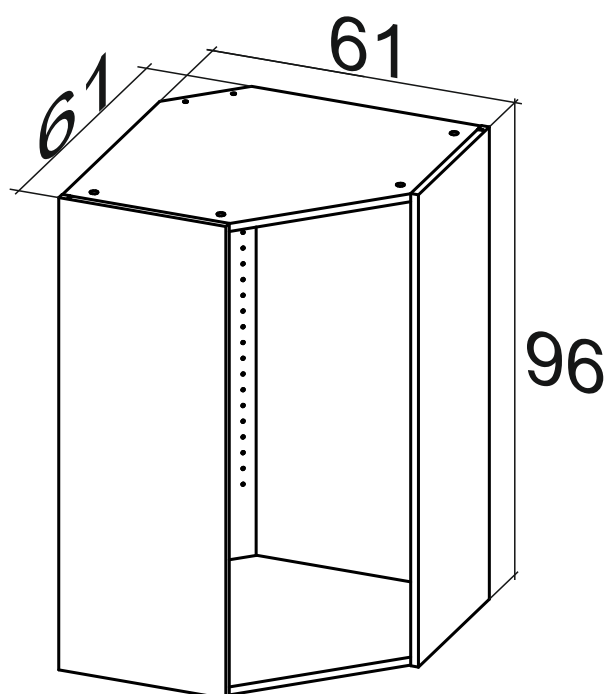

# Инструкция по сборке каркасов настенных угловых шкафов

⊕ PZ2

Эксцен  
трик  
стяжки  
x8

Гвоздь  
2x30  
x30

Стяжка  
межсек-  
ционная  
x2

Подвес  
с заглушкой  
x2

Шина  
x2

Перечень деталей

Шкаф № Детали	Угловой навесной 61x61x72	Угловой навесной 61x61x96
2	2 ШТ	
4		2 ШТ
45	2 ШТ	2 ШТ
46	1 ШТ	
47		1 ШТ
728-1	1 ШТ	
728-2	1 ШТ	
749-1		1 ШТ
749-2		1 ШТ