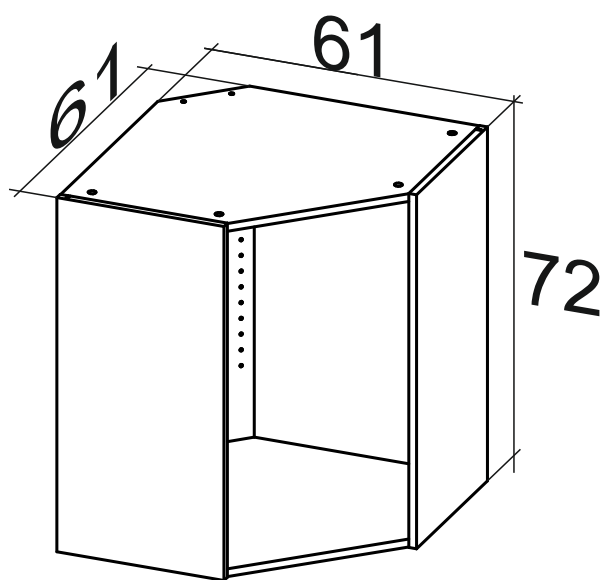

# Инструкция по сборке каркасов настенных угловых шкафов

⊕ PZ2

Эксцен  
трик  
стяжки  
x8

Гвоздь  
2x30  
x30

Стяжка  
межсек-  
ционная  
x2

Подвес  
с заглушкой  
x2

Шина  
x2

Перечень деталей

Шкаф № Детали	Угловой навесной 61x61x72	Угловой навесной 61x61x96
2	2 ШТ	
4		2 ШТ
45	2 ШТ	2 ШТ
46	1 ШТ	
47		1 ШТ
728-1	1 ШТ	
728-2	1 ШТ	
749-1		1 ШТ
749-2		1 ШТ